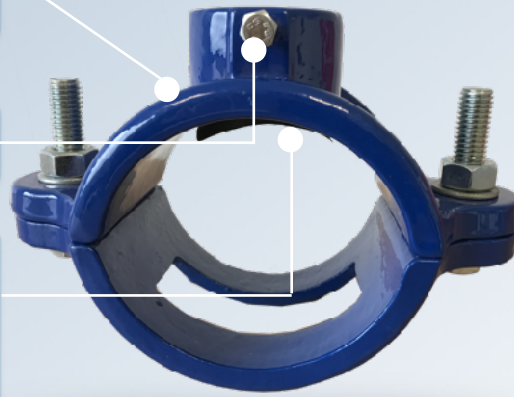

SADDLE CLAMP

CONNECTION

Ductile iron body

Locking screw

Double safety incorporated seal

DESCRIPTION

- Ductile iron body
- Blue epoxy anti-corrosion surface coating
- EPDM seal ring
- Service pressure: 16 Bars
- Metric thread or *British Standard
- A.C.S certified product

For PVC / PE pipe

For PVC/PE PIPE

Réf	DE	Metric thread	British Standard	Kg	Réf	DE	Metric thread	British Standard	Kg
CPC217	63	GB	1/2" / 3/4"	1,40 kg	CPC243	63	PB	1/2" / 3/4"	1,30 kg
CPC218	75	GB	1/2" / 3/4"	1,70 kg	CPC244	75	PB	1/2" / 3/4"	1,60 kg
CPC219	90	GB	3/4' / 1"	2,10 kg	CPC245	90	PB	3/4' / 1"	1,90 kg
CPC220	110	GB	3/4' / 1"	2,30 kg	CPC246	110	PB	3/4' / 1"	2,10 kg
CPC221	160	GB	3/4' / 1"	3,10 kg	CPC247	160	PB	3/4' / 1"	3,10 kg
CPC222	200	GB	3/4' / 1"	4,70 kg	CPC248	200	PB	3/4' / 1"	4,10 kg
CPC223	225	GB	1"	4,90 kg	CPC249	225	PB	1"	5,00 kg
CPC224	250	GB	1"	5,30 kg	CPC250	250	PB	1"	5,30 kg
CPC225	315	GB	1"	7,10 kg	CPC251	315	PB	1"	7,05 kg

For iron / steel pipes

For cast iron / steel pipes

Réf	DN	OD (mm)	Metric thread	British Standard	Kg	Réf	DN	OD (mm)	Metric thread	British Standard	Kg
CPC201	60	69-85	GB	1/2" / 3/4"	1,40 kg	CPC230	60	69-85	GB	1/2" / 3/4"	1,40 kg
CPC202	80	88-105	GB	1/2" / 3/4"	2,00 kg	CPC231	80	88-105	GB	1/2" / 3/4"	1,86 kg
CPC203	100	107-126	GB	3/4' / 1"	2,85 kg	CPC232	100	107-126	GB	3/4' / 1"	2,40 kg
CPC204	125	132-153	GB	3/4' / 1"	3,00 kg	CPC233	125	132-153	GB	3/4' / 1"	2,70 kg
CPC205	150	158-179	GB	3/4' / 1"	3,45 kg	CPC234	150	158-179	GB	3/4' / 1"	3,00 kg
CPC206	200	218-230	GB	3/4' / 1"	5,20 kg	CPC235	200	218-230	GB	3/4' / 1"	4,40 kg
CPC207	250	272-282	GB	1"	5,80 kg	CPC236	250	272-282	GB	1"	5,50 kg
CPC208	300	323-332	GB	1"	6,75 kg	CPC238	300	323-332	GB	1"	6,10 kg
CPC209	350	356	GB	1"	7,20 kg	CPC237	350	356	GB	1"	6,80 kg